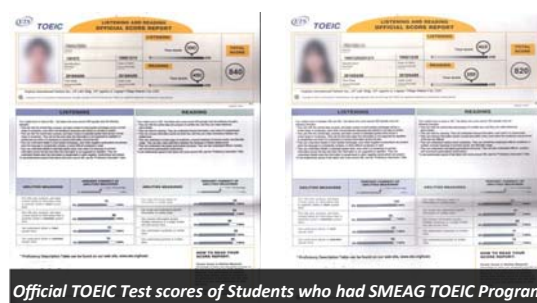

Chương trình cam kết đầu ra TOEIC

Chương trình cam kết đầu ra của SMEAG tài trợ miễn phí học phí và phí thi chính thức cho tới khi học viên đạt được điểm cam kết. Chương trình này đã được minh chứng về hiệu quả bởi số lượng học viên đã đạt được điểm số mục tiêu của mình.

Official TOEIC Test scores of Students who had SMEAG TOEIC Program

Tự hào với số lượng giảng viên chuyên gia lớn nhất

SMEAG có tổng cộng hơn 450 giáo viên, tạo nên một SMEAG - tổ chức giáo dục lớn nhất Philippines. Giáo viên của SMEAG được đào tạo kiến thức chính xác nhất về giáo dục tiếng Anh bằng các chương trình đào tạo chuyên sâu từ đội ngũ lãnh đạo.