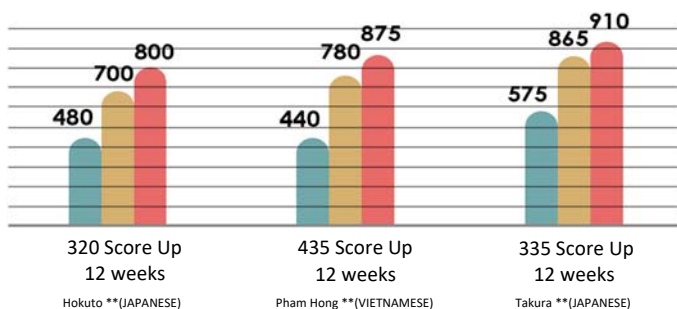

Chương trình cam kết đầu ra TOEIC

Chương trình cam kết đầu ra của SMEAG tài trợ miễn phí học phí và phí thi chính thức cho tới khi học viên đạt được điểm cam kết. Chương trình này đã được minh chứng về hiệu quả bởi số lượng học viên đã đạt được điểm số mục tiêu của mình.

Official TOEIC Test scores of Students who had SMEAG TOEIC Program

Tự hào với số lượng giảng viên chuyên gia lớn nhất

SMEAG có tổng cộng hơn 450 giáo viên, tạo nên một SMEAG - tổ chức giáo dục lớn nhất Philippines. Giáo viên của SMEAG được đào tạo kiến thức chính xác nhất về giáo dục tiếng Anh bằng các chương trình đào tạo chuyên sâu từ đội ngũ lãnh đạo.